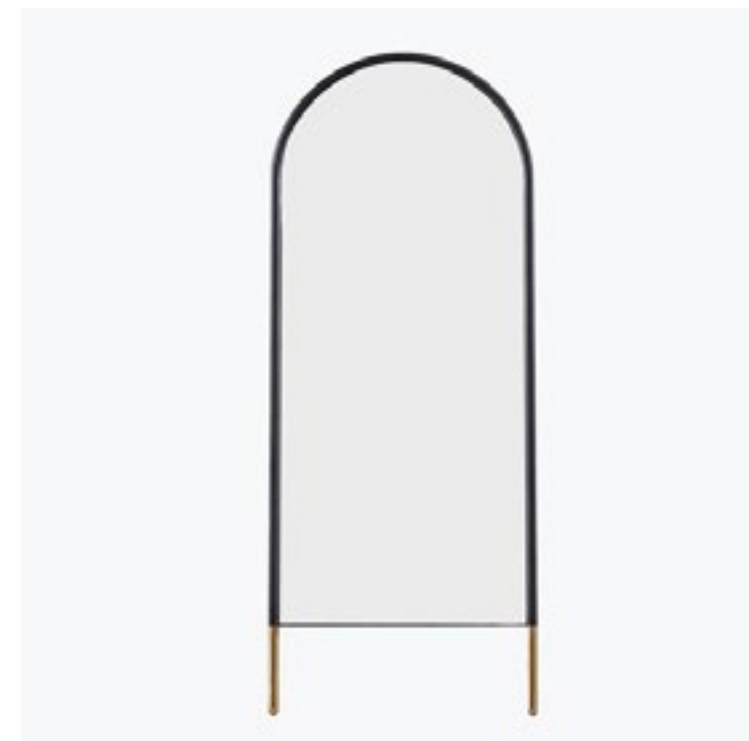

mesa Obi (centro)

mesa Obi 2 (centro)

mesa Naja (apoio)

mesa Próton

mesa Play (lateral)

mesa Obi (lateral)

mesa de cabeceira
Nightstand

mesa de cabeceira
Malheta

APARADOR VITROLA

ESPELHO ESCUDO 2

prototypesp.com.br/aparadoresracks

aparador Pimp

aparador Vitrola

rack Nino

prototypesp.com.br/espelhos

espelho Escudo 2